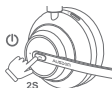

AUSDOM_Voipfocus Connect_快速指南

成品尺寸: 105x65mm

材 质: 100g牛油纸

印刷工艺: 圆角, 单灰

Quick Start Guide

AUSDOM®

Step 1