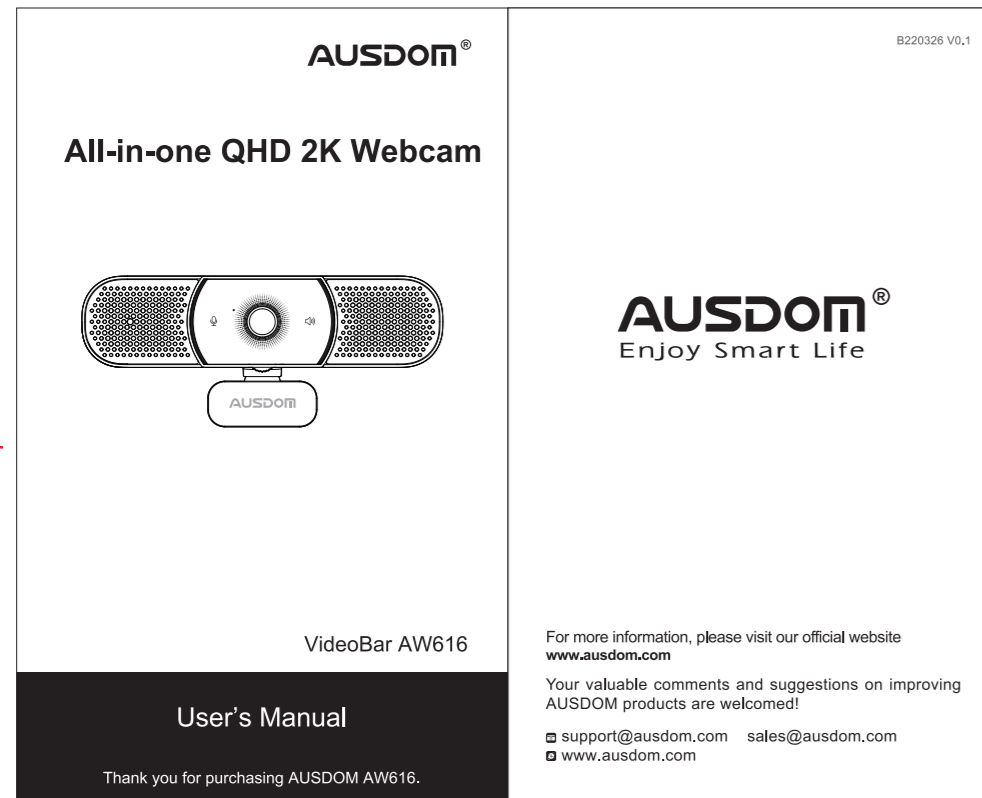

摄像头AUSDOM AW616 -说明书 (中英文版)

成品尺寸: 65*105mm

材质: (封面)128g铜板纸, (内页) 80g书写纸

印刷工艺: 单色双面印刷

装订方式: 钉装 共24P (含3P空白页)

装订顺序: 由左至右, 从上到下英语--中文

封面 ←

→ 封底

英语 ←

中文 ←

设计	姚兴辉	日期	2022-03-31	材料	(封面)128g铜板纸 (内页)80g书写纸	成品规格	65*105	物料编码	XXXXXXXXXXXXXX	产品名称:	摄像头AUSDOM AW616-说明书(中英文版)
审核		日期		工艺	单色双面印	单位	mm			深圳阿斯盾云科技有限公司	
批准		日期		比例	1:1	公差	±0.5mm			Enjoy Smart Life	