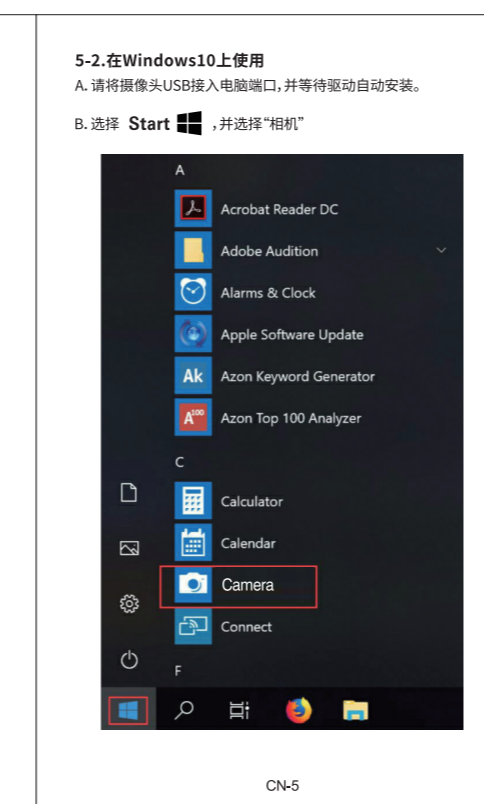

摄像头AUSDOM AW616 -说明书 (中英文版)

成品尺寸: 65*105mm

材质: (封面)128g铜板纸, (内页) 80g书写纸

印刷工艺: 单色双面印刷

装订方式: 钉装 共24P (含3P空白页)

装订顺序: 由左至右, 从上到下英语--中文

封面 ←

→ 封底

英语 ←

中文 ←

设计	姚兴辉	日期	2022-03-31	材料	(封面)128g铜板纸 (内页)80g书写纸	成品规格	65*105	物料编码	XXXXXXXXXXXXXX	产品名称:	摄像头AUSDOM AW616-说明书(中英文版)
审核		日期		工艺	单色双面印	单位	mm			深圳阿斯盾云科技有限公司	
批准		日期		比例	1:1	公差	±0.5mm			Enjoy Smart Life