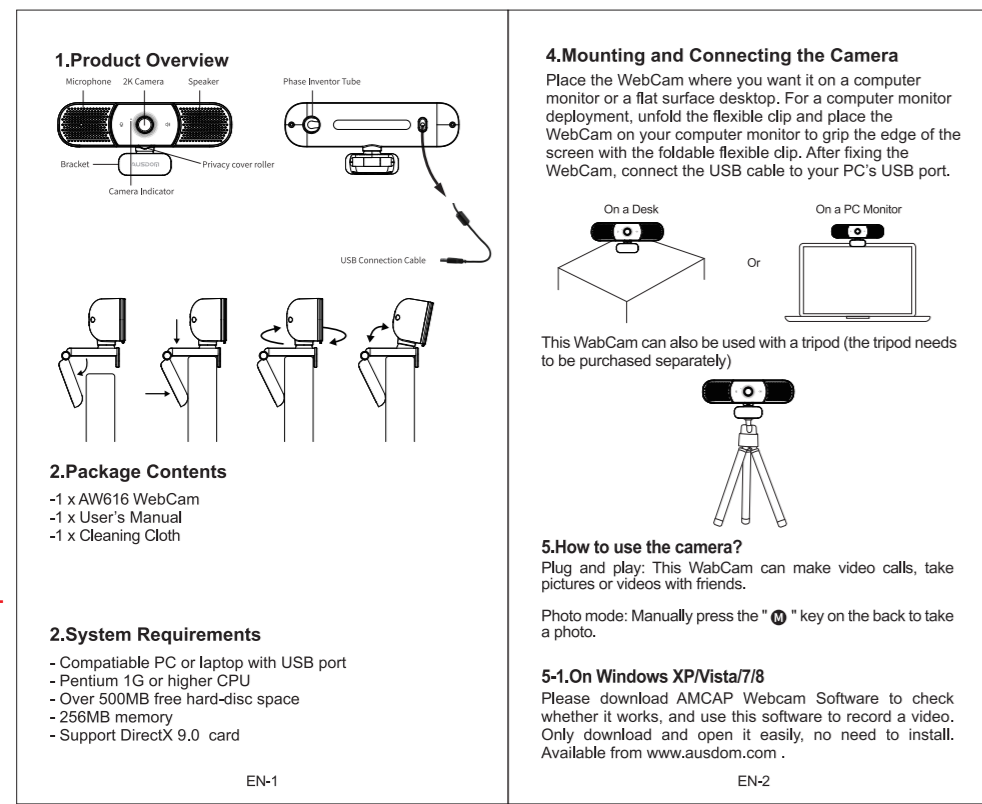

摄像头AUSDOM AW616 -说明书 (中英文版)

成品尺寸: 65*105mm

材质: (封面)128g铜板纸, (内页) 80g书写纸

印刷工艺: 单色双面印刷

装订方式: 钉装 共24P (含3P空白页)

装订顺序: 由左至右, 从上到下英语--中文

封面 ←

→ 封底

英语 ←

中文 ←

设计	姚兴辉	日期	2022-03-31	材料	(封面)128g铜板纸 (内页)80g书写纸	成品规格	65*105	物料编码	XXXXXXXXXXXXXX	产品名称:	摄像头AUSDOM AW616-说明书(中英文版)
审核		日期		工艺	单色双面印	单位	mm			深圳阿斯盾云科技有限公司	
批准		日期		比例	1:1	公差	±0.5mm			Enjoy Smart Life	