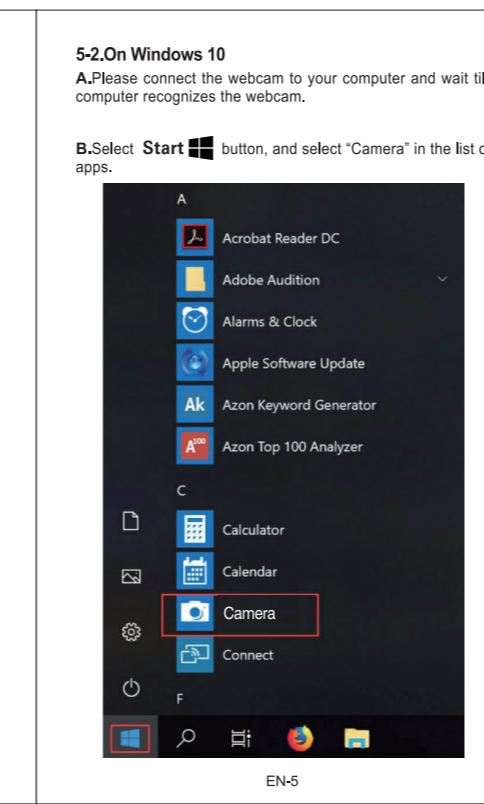

摄像头AUSDOM AW616 -说明书 (中英文版)

成品尺寸: 65*105mm

材质: (封面)128g铜板纸, (内页) 80g书写纸

印刷工艺: 单色双面印刷

装订方式: 钉装 共24P (含3P空白页)

装订顺序: 由左至右, 从上到下英语--中文

封面 ←

→ 封底