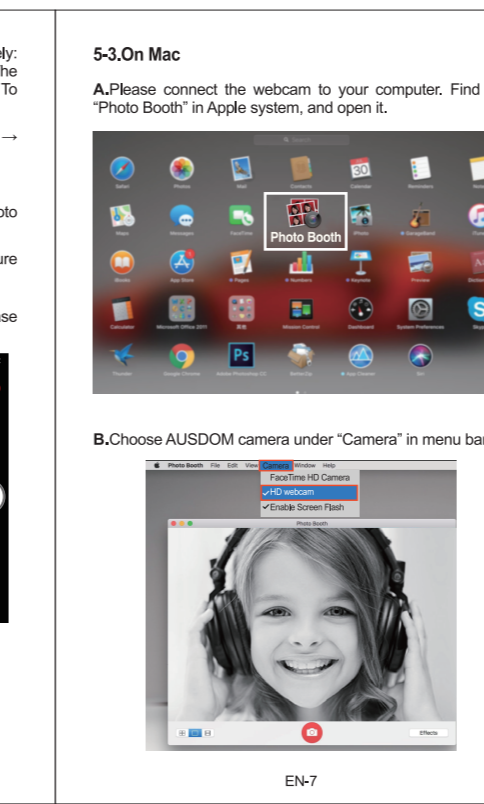

摄像头AUSDOM AW616 -说明书 (中英文版)

成品尺寸: 65*105mm

材质: (封面)128g铜板纸, (内页) 80g书写纸

印刷工艺: 单色双面印刷

装订方式: 钉装 共24P (含3P空白页)

装订顺序: 由左至右, 从上到下英语--中文

封面 ←

→ 封底

英语 ←

中文 ←

设计	姚兴辉	日期	2022-03-31	材料	(封面)128g铜板纸 (内页)80g书写纸	成品规格	65*105	物料编码	XXXXXXXXXXXXXX	产品名称:	摄像头AUSDOM AW616-说明书(中英文版)
审核		日期		工艺	单色双面印	单位	mm			深圳阿斯盾云科技有限公司	
批准		日期		比例	1:1	公差	±0.5mm			Enjoy Smart Life	