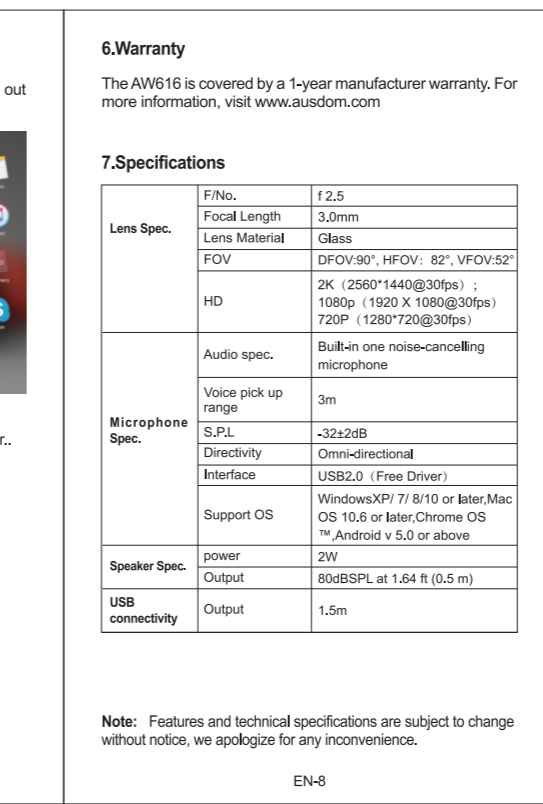

摄像头AUSDOM AW616 -说明书 (中英文版)

成品尺寸: 65*105mm

材质: (封面)128g铜板纸, (内页) 80g书写纸

印刷工艺: 单色双面印刷

装订方式: 钉装 共24P (含3P空白页)

装订顺序: 由左至右, 从上到下英语--中文

封面 ←

→ 封底

英语 ←

中文 ←

设计	姚兴辉	日期	2022-03-31	材料	(封面)128g铜板纸 (内页)80g书写纸	成品规格	65*105	物料编码	XXXXXXXXXXXXXX	产品名称:	摄像头AUSDOM AW616-说明书(中英文版)
审核		日期		工艺	单色双面印	单位	mm			深圳阿斯盾云科技有限公司	
批准		日期		比例	1:1	公差	±0.5mm			Enjoy Smart Life	