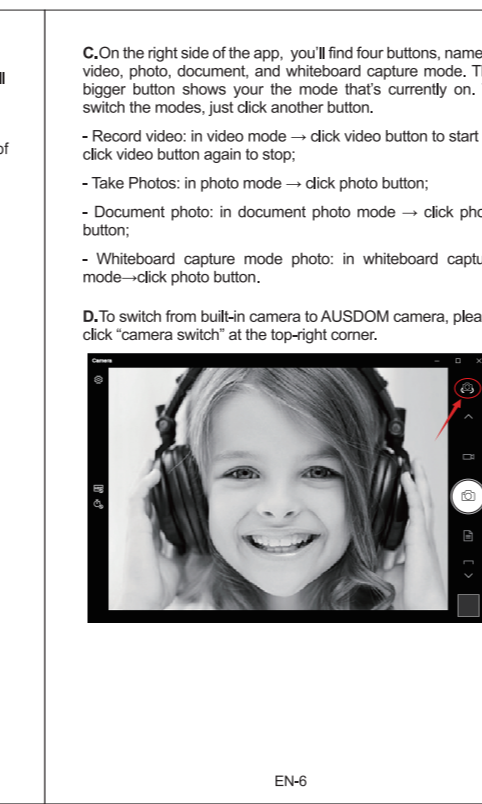

摄像头AUSDOM AW616 -说明书 (中英文版)

成品尺寸: 65*105mm

材质: (封面)128g铜板纸, (内页) 80g书写纸

印刷工艺: 单色双面印刷

装订方式: 钉装 共24P (含3P空白页)

装订顺序: 由左至右, 从上到下英语--中文

封面 ←

→ 封底