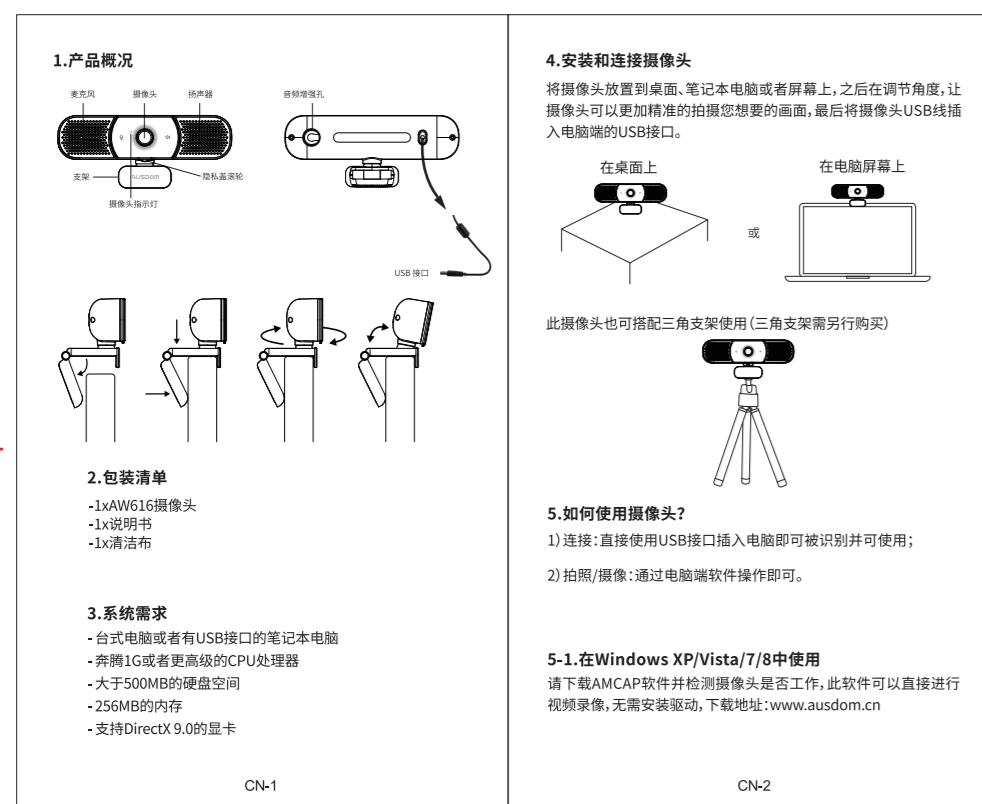

摄像头AUSDOM AW616 -说明书 (中英文版)

成品尺寸: 65*105mm

材质: (封面)128g铜板纸, (内页) 80g书写纸

印刷工艺: 单色双面印刷

装订方式: 钉装 共24P (含3P空白页)

装订顺序: 由左至右, 从上到下英语--中文

封面 ←

→ 封底

英语 ←

中文 ←

设计	姚兴辉	日期	2022-03-31	材料	(封面)128g铜板纸 (内页)80g书写纸	成品规格	65*105	物料编码	XXXXXXXXXXXXXX	产品名称:	摄像头AUSDOM AW616-说明书(中英文版)
审核		日期		工艺	单色双面印	单位	mm			深圳阿斯盾云科技有限公司	
批准		日期		比例	1:1	公差	±0.5mm			Enjoy Smart Life	